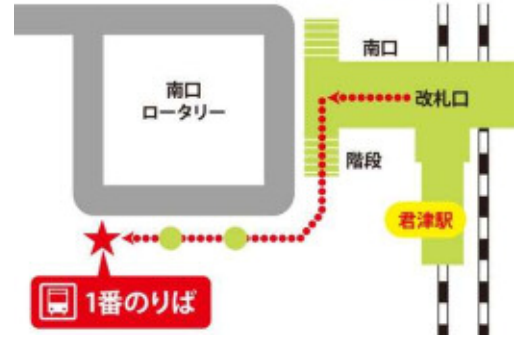

路線バス時刻表

君津駅 ⇄ マザー牧場

◎君津駅発

	平日及び 12月～2月の土日祝	土日祝 (3月～11月)	
9	00	00	40
10	45	48	
11		40	
12	40	40	
13			
14		40	
15	40	40	
16			

マザー牧場行 バス乗り場 (君津駅)

路線バスは南口1番のりばから出発します

【所要時間約 30 分～40 分】

【料金】大人(中学生以上): 720 円 (IC713 円)

小児(小学生) : 360 円 (IC357 円)

【お問い合わせ】日東交通㈱富津営業所

TEL : 0439-87-5400

◎マザー牧場発

	平日及び 12月～2月の土日祝	土日祝 (3月～11月)
12		
13		40
14	40	40
15		30
16	40	40
17		20
18		

君津駅行 バス乗り場

君津駅行き
②番のりば