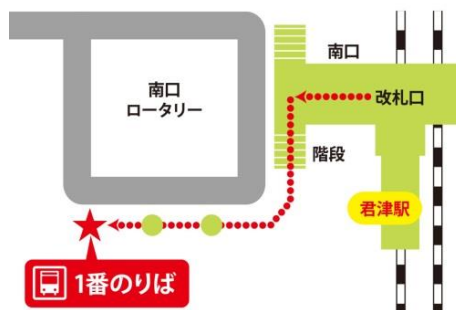

路線バス時刻表

君津駅 ⇄ マザー牧場

◎君津駅発

※8/16は平日ダイヤでの運行

	平日	土日祝 お盆 8/13~8/15	
9	00	00	40
10	45	48	
11		40	
12	40	40	
13			
14		40	
15	40	40	
16			

マザー牧場行 バス乗り場 (君津駅)

路線バスは南口1番のりばから出発します

【所要時間約 30 分~40 分】

【料金】 大人(中学生以上) : 720 円(IC713)
小児(小学生) : 360 円(IC357 円)

【お問い合わせ】 日東交通(株)富津営業所
TEL : 0439-87-5400

◎マザー牧場発

※8/16は平日ダイヤでの運行

	平日	土日祝 お盆 8/13~8/15
12		
13		40
14	40	40
15		30
16	40	40
17		20
18		
19		
20	15 ※運行日注意	